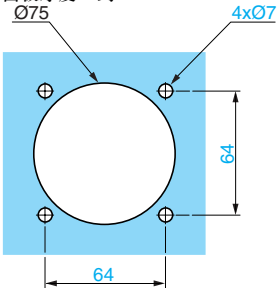

XKD F

	b	b1
XKD F 短手柄	288	181...186
长手柄	338	236...241

	a1	a2	c1	c2
XKD F 带 2 付触点	52	-	52	-
带 2 付触点 + 弹簧复位功能	65	-	65	-
带 4 付触点	-	90	-	90
带 8 付触点	-	120	-	120

	J	a3
电位器 15 寸 (3 W)	83,5	24,5
18 寸 (4 W)	85,5	26,5

开孔

面板厚度 1 到 6 mm

(1) 用 4 x M6 螺钉安装。