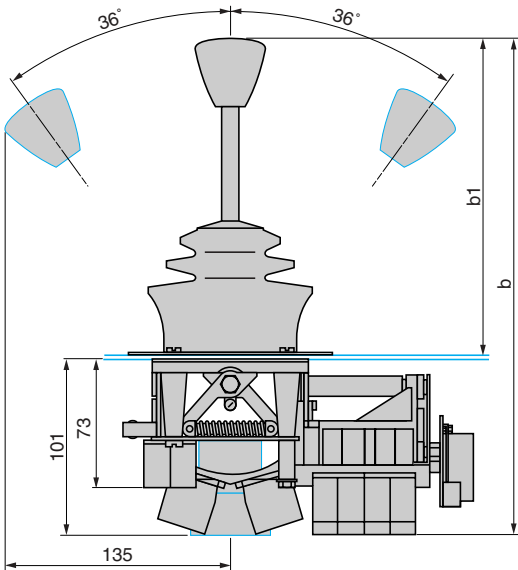

XKD F

	b	b1
XKD F 短手柄	288	181...186
长手柄	338	236...241

	a1	a2	c1	c2
XKD F 带 2 付触点	52	-	52	-
带 2 付触点 + 弹簧复位功能	65	-	65	-
带 4 付触点	-	90	-	90
带 8 付触点	-	120	-	120

	J	a3
电位器 15 寸 (3 W)	83,5	24,5
18 寸 (4 W)	85,5	26,5

开孔

面板厚度 1 到 6 mm

(1) 用 4 x M6 螺钉安装。