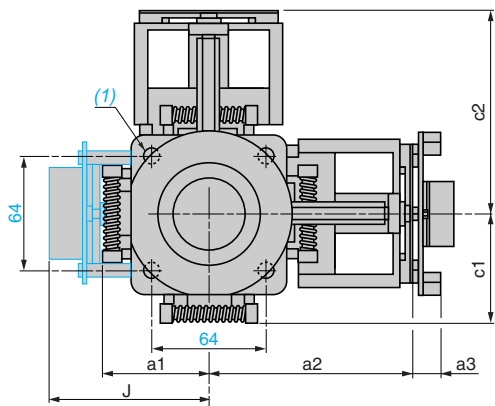

XKD F

	b	b1
XKD F 短手柄	288	181...186
长手柄	338	236...241

	a1	a2	c1	c2
XKD F 带 2 付触点	52	-	52	-
带 2 付触点 + 弹簧复位功能	65	-	65	-
带 4 付触点	-	90	-	90
带 8 付触点	-	120	-	120

	J	a3
电位器 15 寸 (3 W)	83,5	24,5
18 寸 (4 W)	85,5	26,5

开孔

面板厚度 1 到 6 mm

(1) 用 4 x M6 螺钉安装。